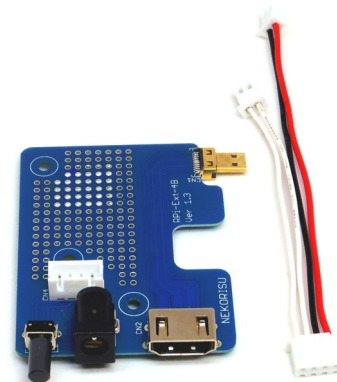

### 概要

- Raspberry Pi 4B の HDMI コネクタの向きを、LAN や USB と同じ面に揃うように 90 度回転する拡張ボードです。
- micro HDMI コネクタを、より強靱で使いやすい、標準の HDMI コネクタに変換します。
- 4 K 対応
- 電源用の DC ジャックと、タクトスイッチも実装。
- Ras p-On Type B と組み合わせると、筐体の設計が楽になります。
- Ras p-On Type B と接続するためのケーブル付属
- HDMI port1 のみサポート。

### 外観

PRO-EXT-4B-01

ラズパイとの組み合わせ

正面

Ras p-On Type B との  
組み合わせ

商品構成  
接続ケーブル付属