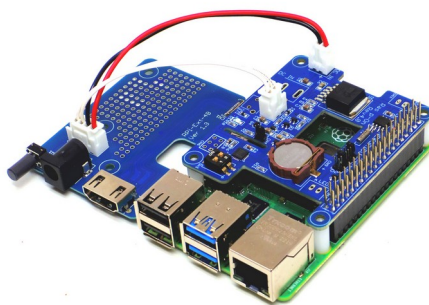

## HDMI Extender for Raspberry Pi 4B

### 概要

- Raspberry Pi 4B の HDMI コネクタの向きを、LAN や USB と同じ面に揃うように 90 度回転する拡張ボードです。
- micro HDMI コネクタを、より強靱で使いやすい、標準の HDMI コネクタに変換します。
- 4 K 対応
- 電源用の DC ジャックと、タクトスイッチも実装。
- Ras p-On Type B と組み合わせると、筐体の設計が楽になります。
- Ras p-On Type B と接続するためのケーブル付属
- HDMI port1 のみサポート。

### 外観

PRO-EXT-4B-01

ラズパイとの組み合わせ

正面

Ras p-On Type B との  
組み合わせ

商品構成  
接続ケーブル付属