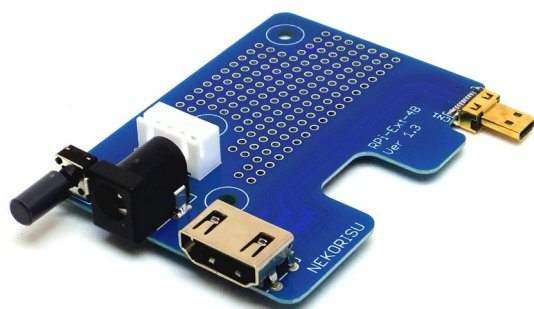

# RPO-EXT-4B-01

## HDMI Extender for Raspberry Pi 4B

### 概要

- Raspberry Pi 4B の HDMI コネクタの向きを、LAN や USB と同じ面に揃うように 90 度回転する拡張ボードです。
- micro HDMI コネクタを、より強靱で使いやすい、標準の HDMI コネクタに変換します。
- 4 K 対応
- 電源用の DC ジャックと、タクトスイッチも実装。
- Ras p-On Type B と組み合わせると、筐体の設計が楽になります。
- Ras p-On Type B と接続するためのケーブル付属
- HDMI port1 のみサポート。

### 外観

PRO-EXT-4B-01

ラズパイとの組み合わせ

正面

Ras p-On Type B との  
組み合わせ

商品構成  
接続ケーブル付属