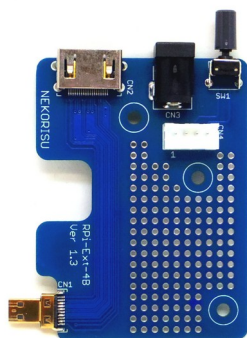

## HDMI Extender for Raspberry Pi 4B

### 概要

- Raspberry Pi 4B の HDMI コネクタの向きを、LAN や USB と同じ面に揃うように 90 度回転する拡張ボードです。
- micro HDMI コネクタを、より強靱で使いやすい、標準の HDMI コネクタに変換します。
- 4 K 対応
- 電源用の DC ジャックと、タクトスイッチも実装。
- Ras p-On Type B と組み合わせると、筐体の設計が楽になります。
- Ras p-On Type B と接続するためのケーブル付属
- HDMI port1 のみサポート。

### 外観

PRO-EXT-4B-01

ラズパイとの組み合わせ

正面

Ras p-On Type B との  
組み合わせ

商品構成  
接続ケーブル付属